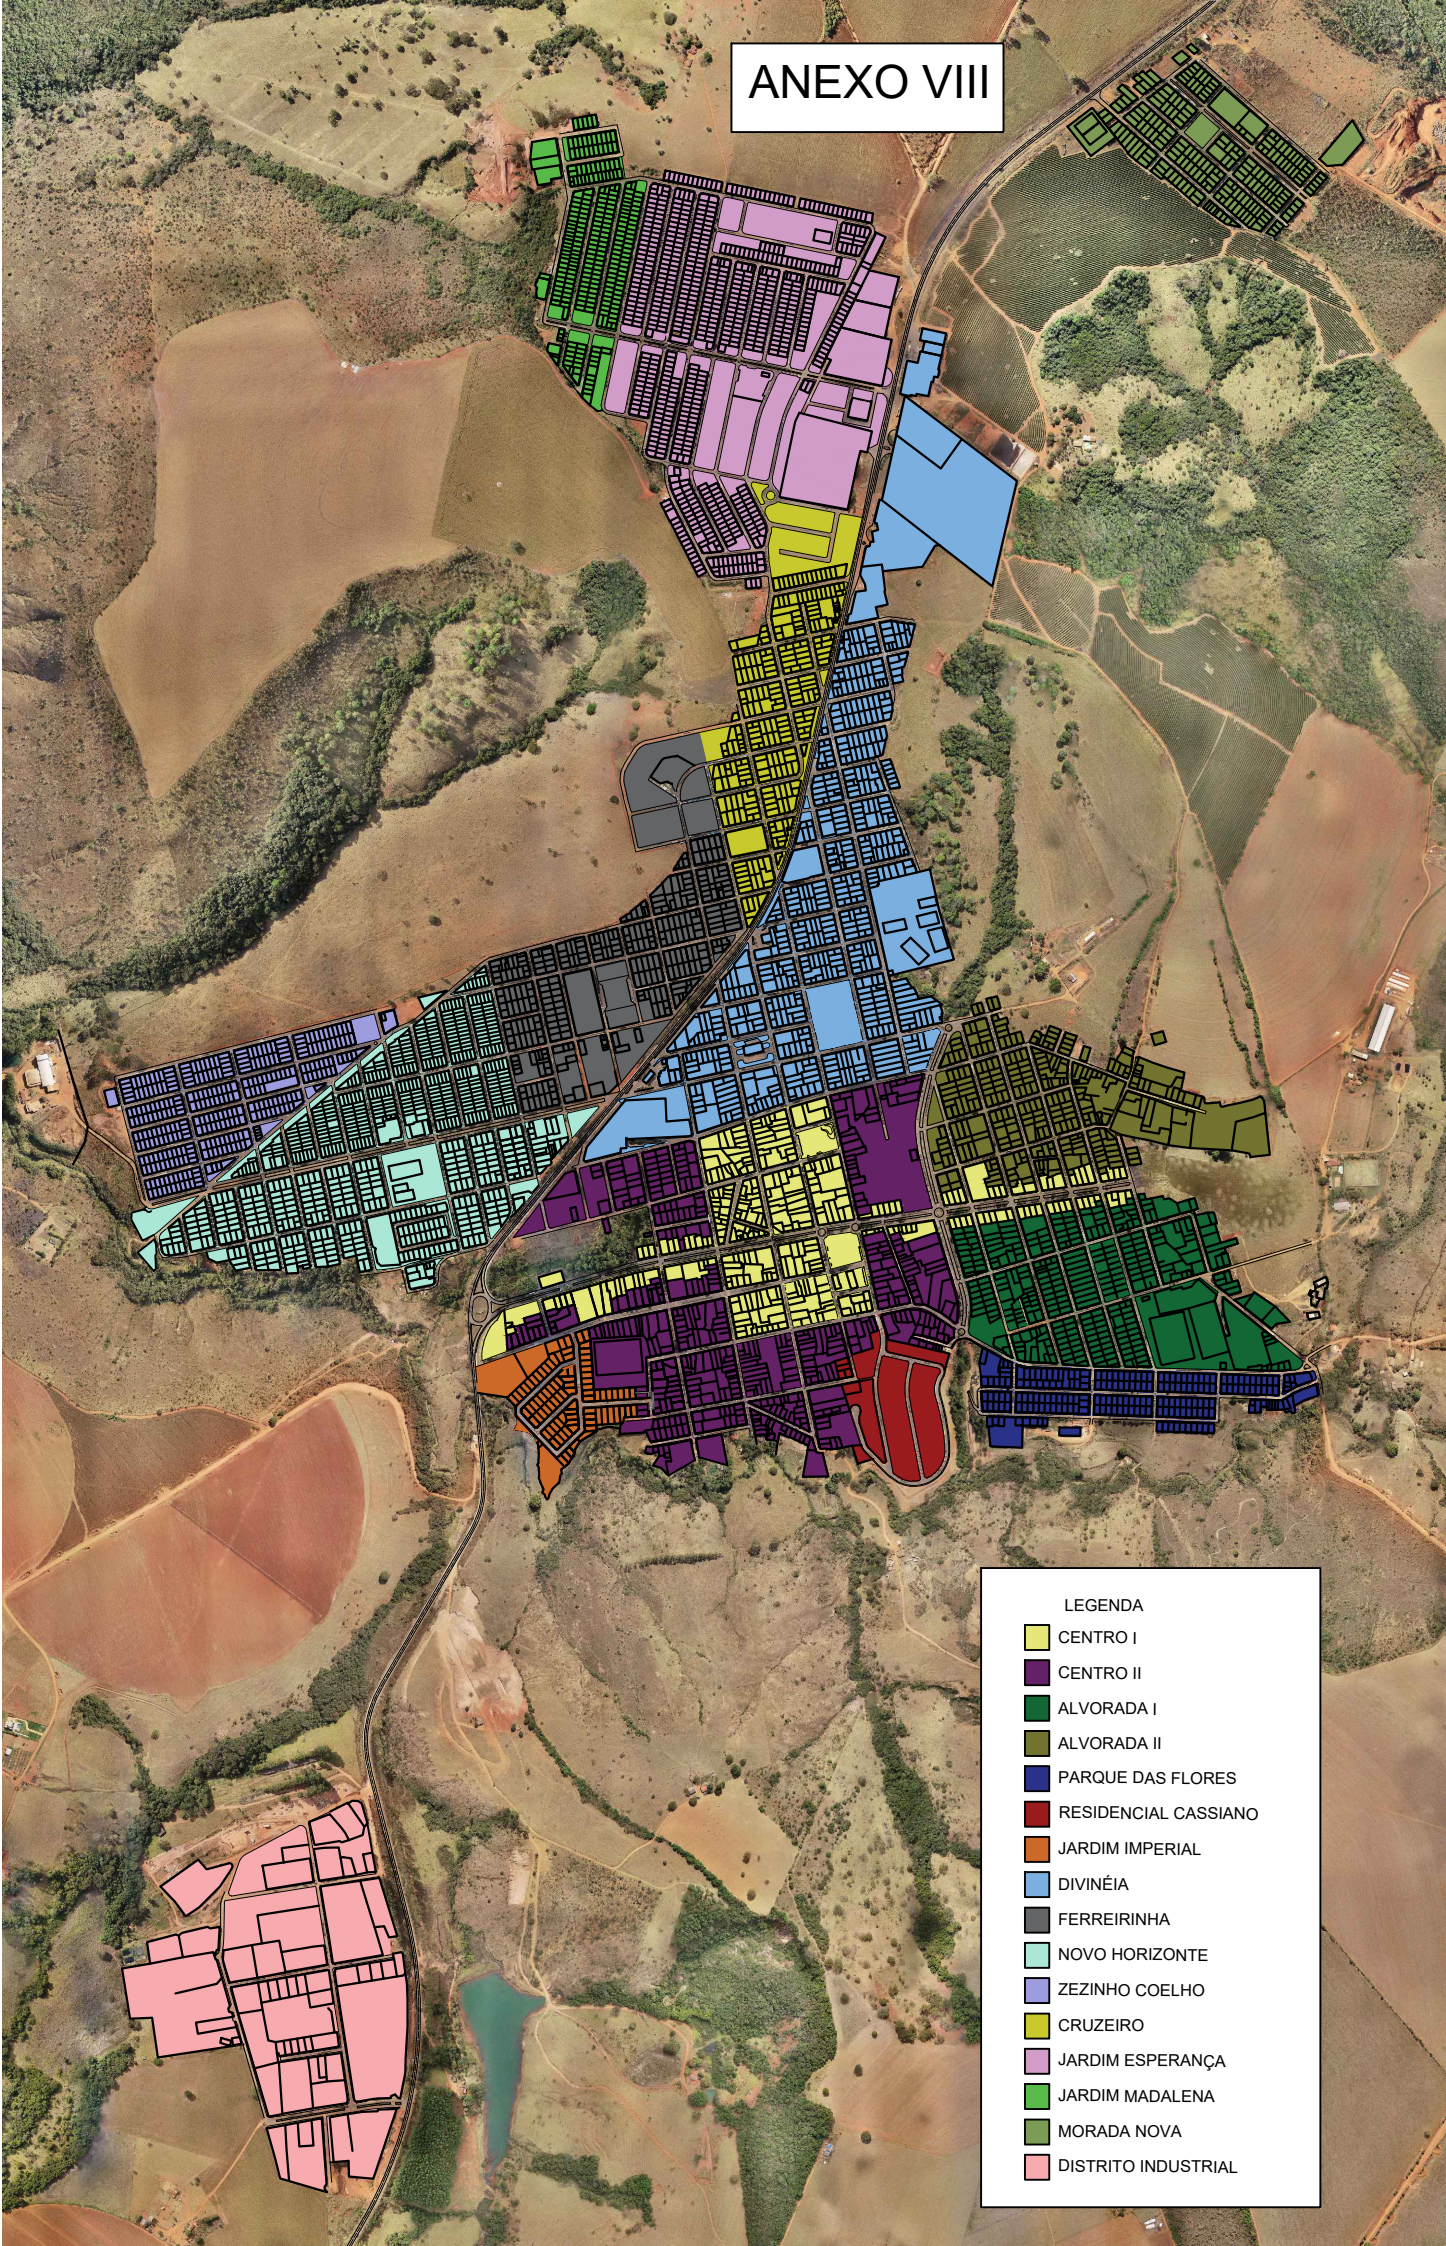

# ANEXO VIII

LEGENDA	
Yellow	CENTRO I
Purple	CENTRO II
Green	ALVORADA I
Olive Green	ALVORADA II
Blue	PARQUE DAS FLORES
Red	RESIDENCIAL CASSIANO
Orange	JARDIM IMPERIAL
Light Blue	DIVINÉIA
Grey	FERREIRINHA
Cyan	NOVO HORIZONTE
Light Purple	ZEZINHO COELHO
Yellow-Green	CRUZEIRO
Pink	JARDIM ESPERANÇA
Light Green	JARDIM MADALENA
Light Olive Green	MORADA NOVA
Light Pink	DISTRITO INDUSTRIAL